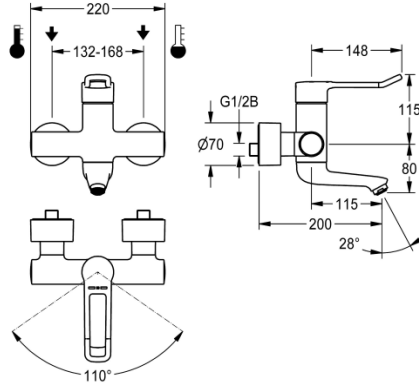

### KWC-Nr.

**2030066753**

Ausladung 200 mm

F4LT-Med Thermostat-Einhebelmischer als Wandbatterie DN 15 zur Aufputzmontage mit arretierbarem Schwenkauslauf, für Waschanlagen im Gesundheitswesen und Pflegebereich, Hebellänge 148 mm. Thermostatisch gesteuerte Mischkartusche mit Dehnstoffelement und aktivem Verbrühungsschutz, eigensicher gegen Rückfließen sowie einstellbarem, verdrehsicherem Temperaturanschlag und Keramikscheibentechnik. Ohne Rückflussverhinderer für optimierte Trinkwasserhygiene. Hebelkappe ergonomisch gestaltet in Bügelform, im vorderen Bereich mit leichter Wölbung und Basaltgrau beschichtet, nach dem 2-Sinne-Prinzip (taktil und visuell). Zum Anschluss an Warm- und

### Technische Daten

Drucklos

Funktionsprinzip

Nennweite

Anschlussgröße

Material Armatur

Mindestfließdruck

Art der Mischung

#### Siebichtung 24 x 17 x 2,5 mm

**2000104706**  
ASXX9011